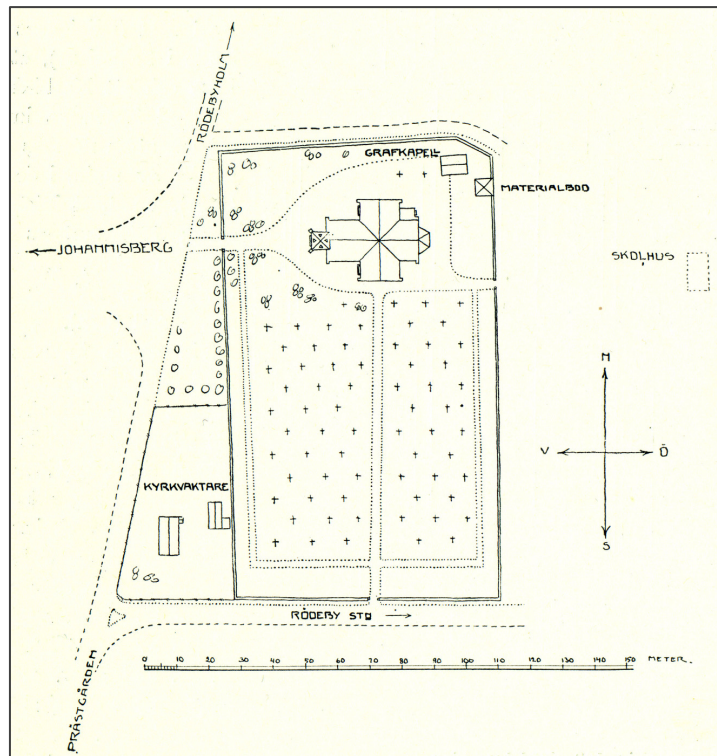

## Rödeby kyrkogård

Särskild undersökning i samband med  
schaktning för bergvärme

Rödeby socken, Karlskrona kommun

Blekinge museum rapport 2011:16  
1:e antikvarie Thomas Persson